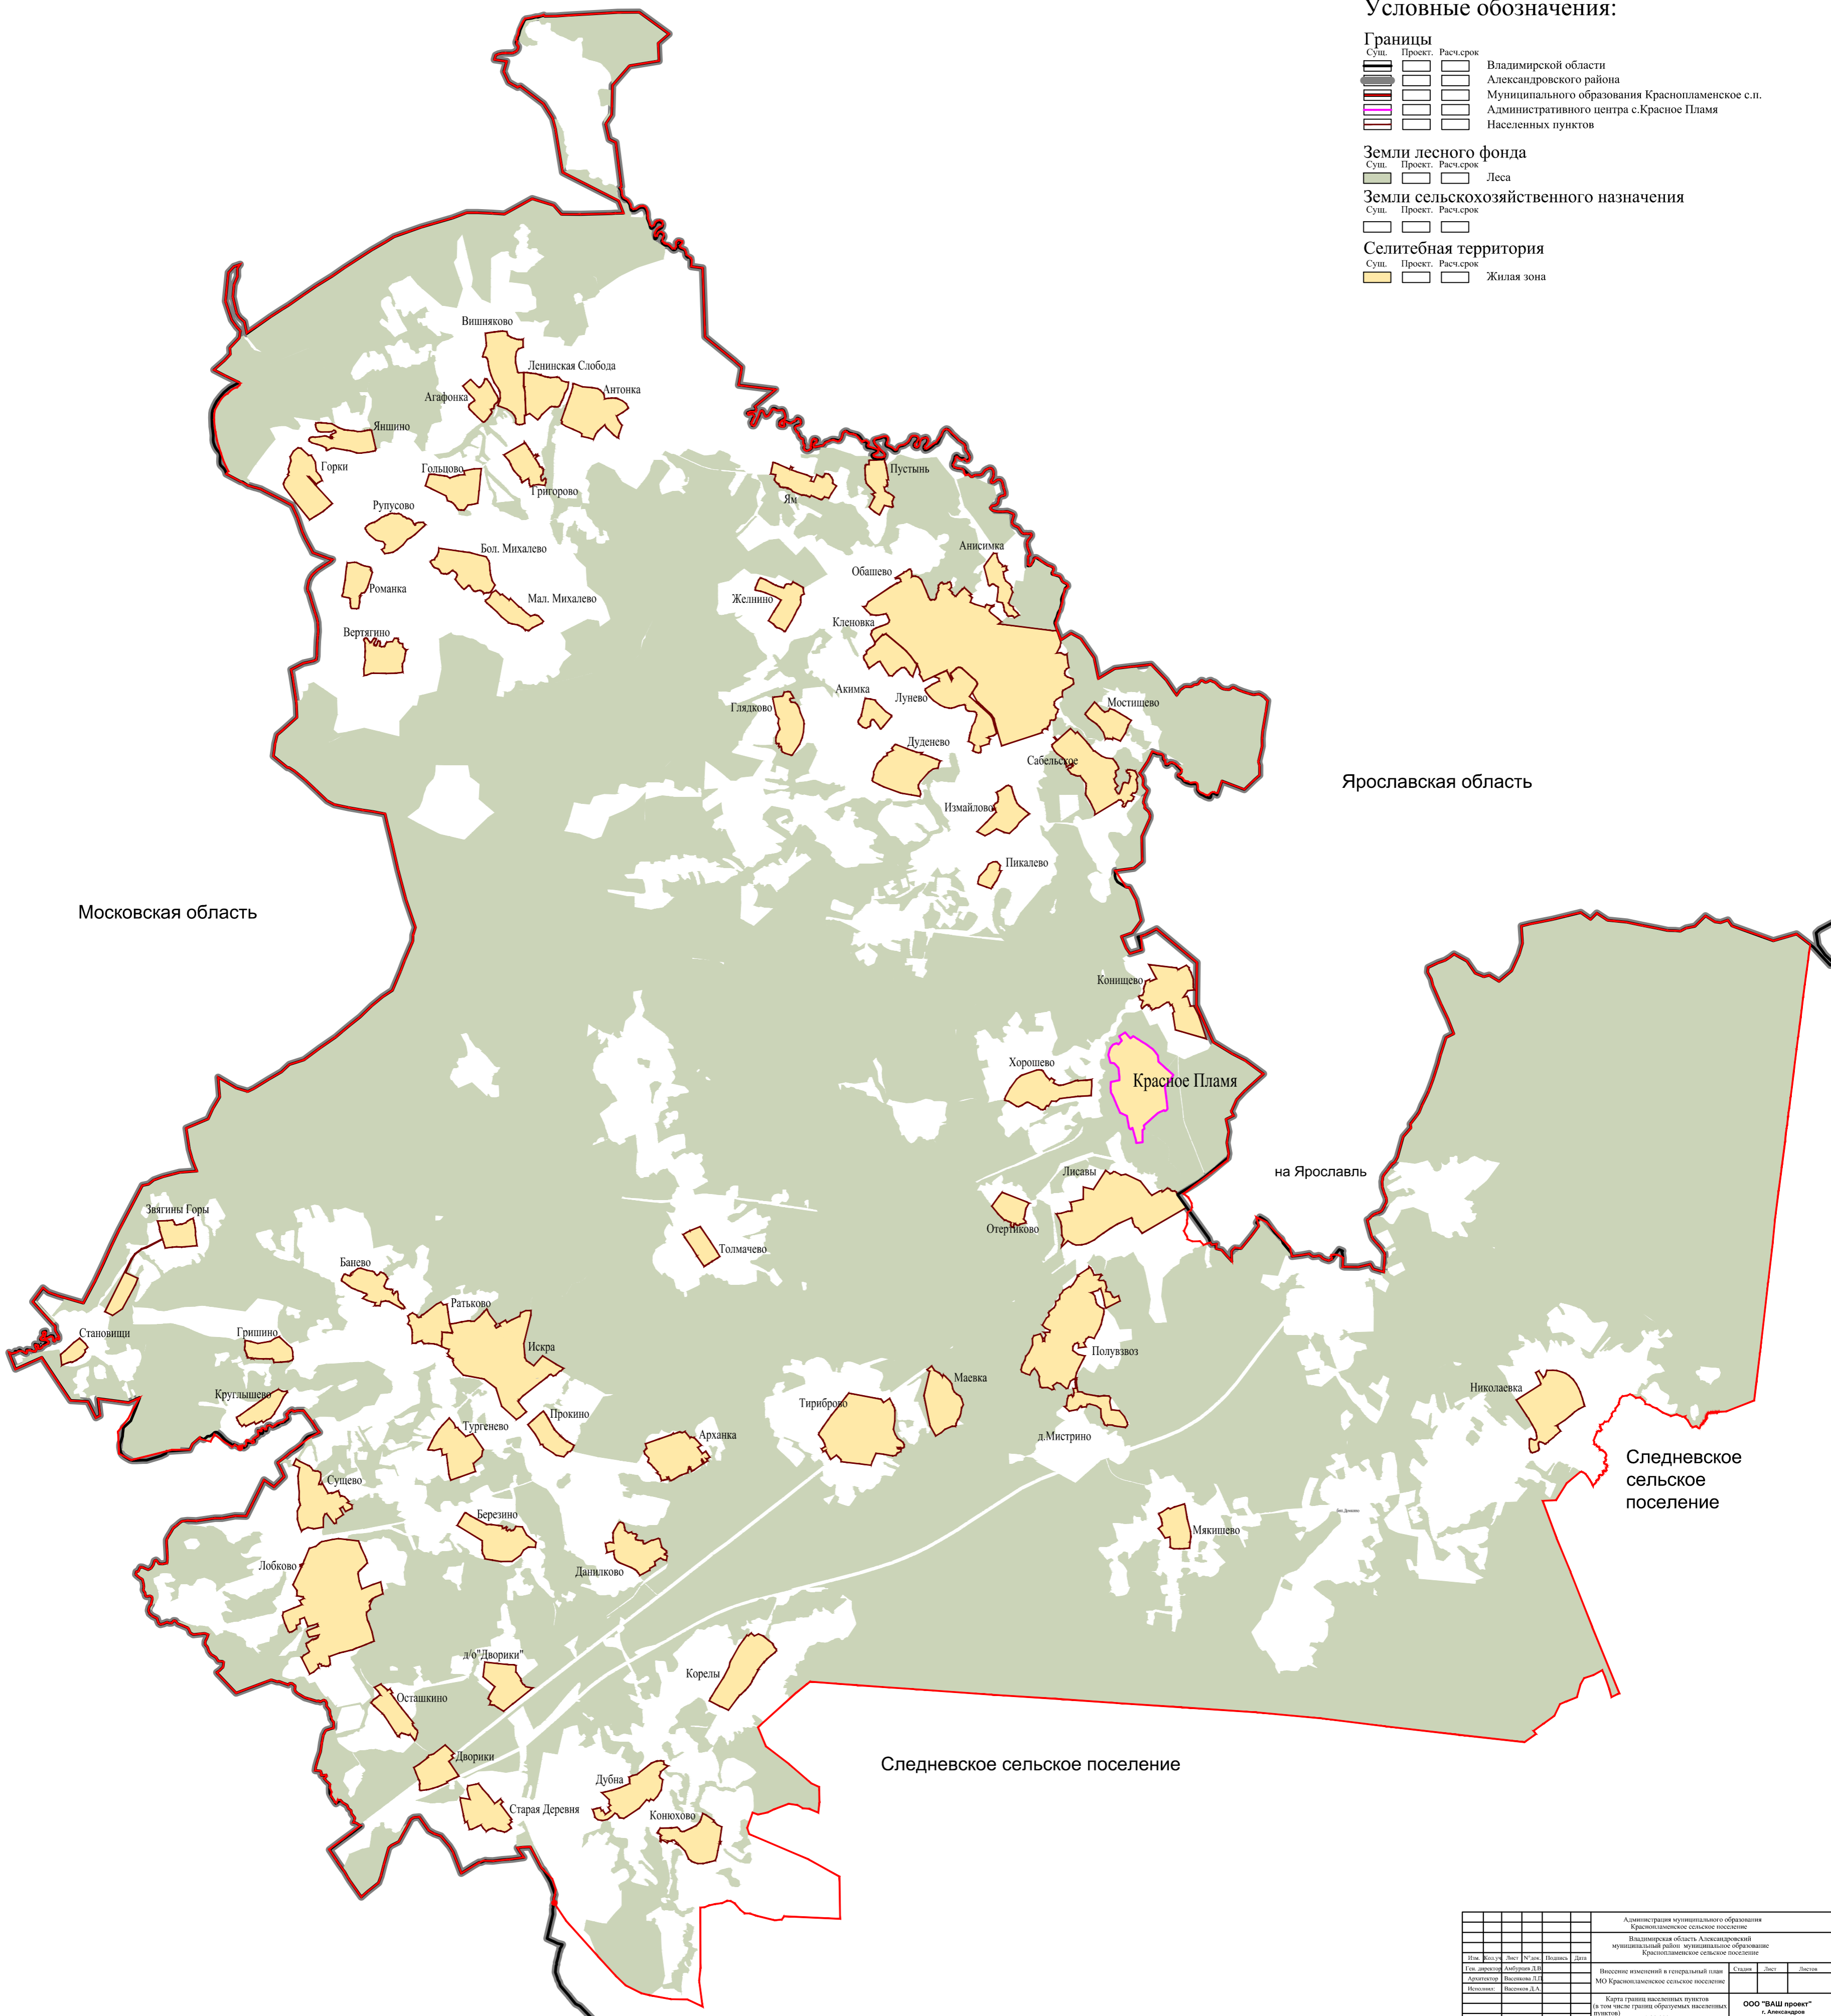

МУНИЦИПАЛЬНОЕ ОБРАЗОВАНИЕ КРАСНОПЛАМЕНСКОЕ СЕЛЬСКОЕ ПОСЕЛЕНИЕ
КАРТА ГРАНИЦ НАСЕЛЕННЫХ ПУНКТОВ
М 1:30 000

Условные обозначения:

1. **Границы**
   Сущ. Проект. Расчет.
   Владимирской области
   Александровского района
   Муниципального образования Краснопламенское с.п.
   Административного центра с.Красное Пламя
   Населенных пунктов
2. **Земли лесного фонда**
   Сущ. Проект. Расчет.
   Леса
3. **Земли сельскохозяйственного назначения**
   Сущ. Проект. Расчет.
4. **Селитебная территория**
   Сущ. Проект. Расчет.
   Жилая зона